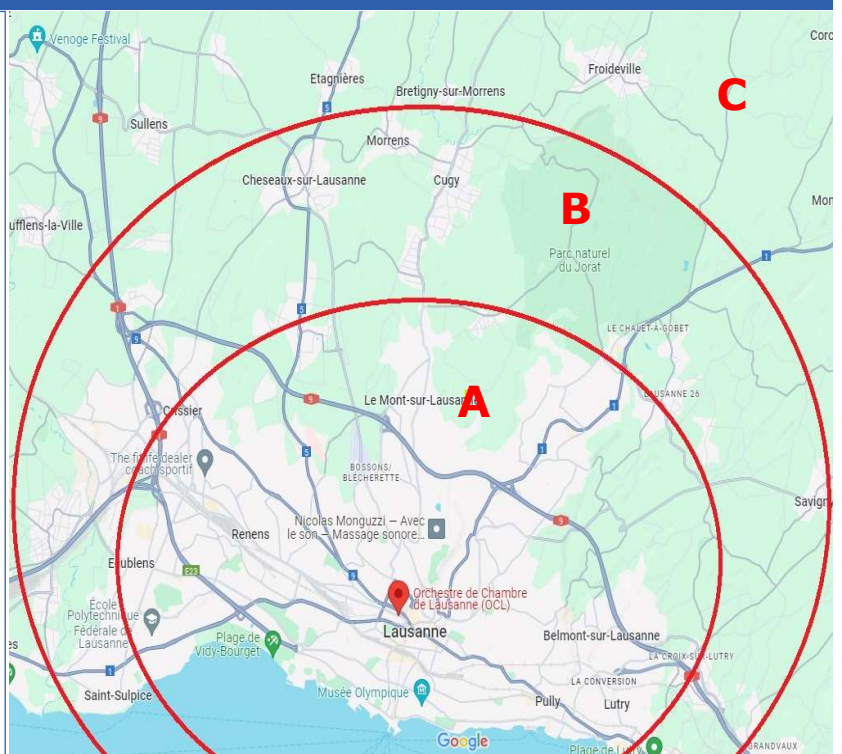

TRANSPORT HANDICAP **LIVE**

Transport Handicap Vaud s'engage pour l'accès à la culture des personnes handicapées et propose des tarifs préférentiels pour se rendre à l'

OCL

ORCHESTRE
DE CHAMBRE
DE LAUSANNE

**Transport Handicap Vaud
vous conduit
aux événements de
l'Orchestre de Chambre
de Lausanne!**

TARIFA
CHF 20.- aller-retour

TARIF B
CHF 30.- aller-retour

TARIF C
CHF 40.- aller-retour

RESERVATION

www.transporthandicapvaud.ch